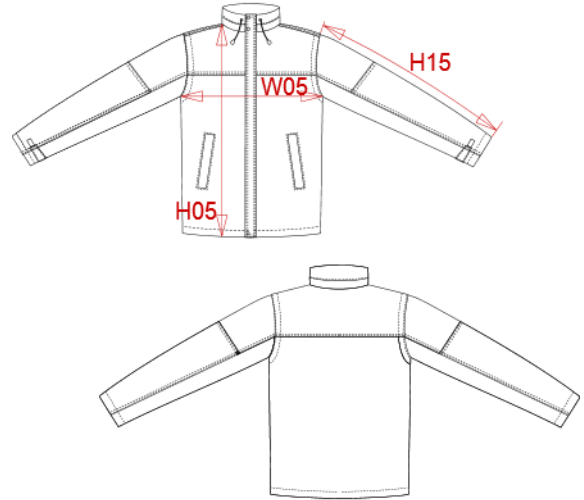

Lining 2 : Lining 210T For padded lining 100%polyester

Wad 1 : Polyfil 135 For padded lining on body and sleeves, inner piping pockets and sleeve tab. 100% Polyester

WEIGHT :

Main fabric : 280 gsm

Main fabric : 280 gsm

Lining 2 : 60 gsm

Wad 1 : 135 gsm

TECHNICAL DETAIL :

Waterproof 4000 MM

ARTICLE WEIGHT :

1220 gr/pc

DESCRIPTION
Français : Parka avec doublure matelassée
English : Padded parka jacket
Nederlands : Gepolsterte parkajacke mit wasserdichte nahter
Deutsch : Parka mit gestepptem Futter
Español : Parka de forro acolchado
Italiano : Parka per uomo
Português : Blusão com mangas amovíveis

COLORS	PANTONE SERIGRAPHIE
Black / Black	Black / Black
Navy / Navy	433C / 433C
Dark grey / Dark grey	447C / 447C

MEASUREMENT						
Description	S	M	L	XL	XXL	3XL
H05 Hauteur totale / Total height	77,45	79,45	81,50	83,50	85,50	88,30
W05 1/2 largeur poitrine / 1/2 chest width	58,80	61,50	64,50	67,50	70,50	74,50
H15 Longueur manche / Sleeve length	66,90	68,80	70,90	72,90	74,90	77,10

CARE LABEL

PACKING	
Box	10 pcs / box S => L:60cm W:40cm H:33cm GW:11.90kg NW:10.50kg M => L:64cm W:40cm H:33cm GW:12.80kg NW:11.40kg L => L:64cm W:40cm H:33cm GW:14.10kg NW:12.30kg XL => L:66cm W:40cm H:33cm GW:15.20kg NW:13.20kg XXL => L:70cm W:40cm H:33cm GW:16.20kg NW:14.00kg 3XL => L:66cm W:42cm H:40cm GW:17.00kg NW:14.90kg