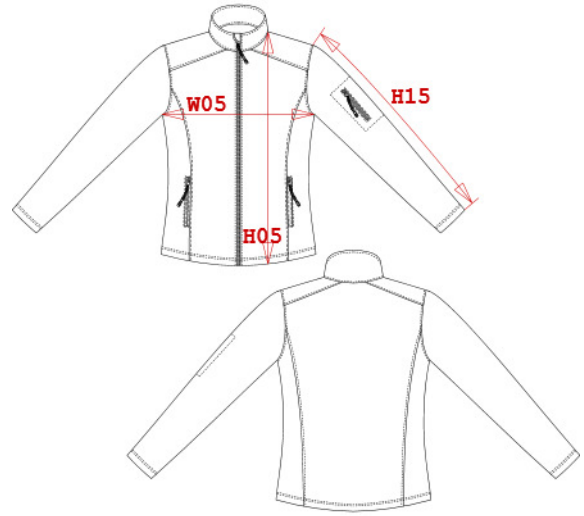

# KARIBAN

**REFERENCE :** K400

**SIZES :** S\_M\_L\_XL\_XXL\_3XL\_4XL

**COMPOSITION :**

Fabric 1 : 3 layers Softshell (Plain weave/Micropolar fleece)  
Polyester / Elastane 95/5 - 300 .

**WEIGHT :**

Fabric 1 : 300 gsm

**TECHNICAL DETAIL :**

3 layers bonded (Outer: Woven plain weave/Performance membrane/Inner: Anti pilling micropolar fleece) BR:  
3000gsm/24h / WP: 8000mm

**ARTICLE WEIGHT :**

685 gr/pc

DESCRIPTION								COLORS	PANTONE SERIGRAPHIE
<b>Français :</b> Veste femme softshell								Black	Black
<b>English :</b> Ladies soft shell jacket								Navy	433C
<b>Nederlands :</b> Dames soft shell								Red	200C
<b>Deutsch :</b> Damen soft shell jacke								Dark chocolate	Black 4C
<b>Español :</b> Chaqueta softshell para mujer								White	White
<b>Italiano :</b> Giacca donna softshell								Aqua blue	7690C
<b>Português :</b> Blusão softshell de senhora								Titanium	7540C
								Marl grey	Based on 877C
								Fluorescent yellow	-
								Fluorescent orange	-

MEASUREMENT							
Description	S	M	L	XL	XXL	3XL	4XL
<b>H09 (L)</b> Hauteur totale devant / Front total height	63,70	65,70	67,70	69,70	71,70	73,70	75,70
<b>W05 (L)</b> 1/2 largeur poitrine à 1.5cm de l'emmanchure / 1/2 chest width at 1.5cm below armhole	47	50	53	56	59	62	65
<b>H15L (L)</b> Longueur manche longue / Long sleeve length	62,40	63,40	64,40	65,40	66,40	67,40	68,40

CARE LABEL				

PACKING	
Box	10 pcs / box S => L:50cm W:35cm H:18cm GW:8.00kg NW:6.50kg M => L:50cm W:35cm H:18cm GW:8.00kg NW:6.50kg L => L:50cm W:35cm H:18cm GW:8.00kg NW:6.50kg XL => L:58cm W:37.5cm H:18cm GW:8.50kg NW:7.00kg XXL => L:58cm W:37.5cm H:18cm GW:8.50kg NW:7.00kg 3XL => L:62cm W:40cm H:18cm GW:9.00kg NW:7.50kg 4XL => L:62cm W:40cm H:18cm GW:9.00kg NW:7.50kg