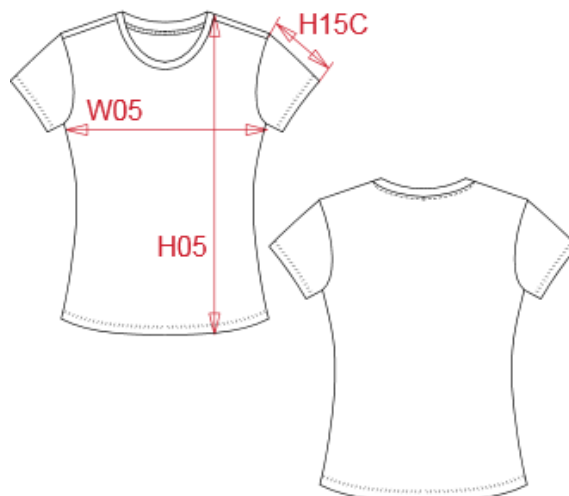

KARIBAN

REFERENCE : K3001

SIZES : XS_S_M_L_XL_XXL

COMPOSITION :

Main fabric : Supima cotton jersey 100 - 160 For body and neckline tape 100%cotton

Rib 1X1 : Supima cotton rib 100 - 1X1 For neckline 100%cotton

WEIGHT :

Main fabric : 160 gsm

Rib 1X1 : 200 gsm

ARTICLE WEIGHT :

105 gr/pc

DESCRIPTION
Français : T-shirt Supima® col rond manches courtes femme
English : Ladies' Supima® crew neck short sleeve t-shirt
Nederlands : Dames-t-shirt Supima® ronde hals korte mouwen
Deutsch : Damen-T-Shirt Supima® mit kurzen Ärmeln und Rundhalsausschnitt
Español : CAMISETA SUPIMA® CUELLO REDONDO MANGA CORTA PARA MUJERES
Italiano : T-shirt donna Supima® girocollo manica corta
Português : T-shirt Supima® de senhora com decote redondo de manga curta

COLORS	PANTONE SERIGRAPHIE
White	White
Black	Black
Navy	433C
Grey heather	Based on 417C

MEASUREMENT							
Description	XS	S	M	L	XL	XXL	
H05 (L) Hauteur totale / Total height	59,50	61,50	63,50	65,50	67,50	69,50	
W05 (L) 1/2 largeur poitrine à 1.5cm de l'emmanchure / 1/2 chest width at 1.5cm below armhole	43	46	49	52	55	58	
H15C (M) Longueur manche courte / Short sleeve length	14,25	15	15,75	16,50	17,25	18	

CARE LABEL				

PACKING	
Box	50 pcs / box XS => L:60cm W:40cm H:15cm GW:6.80kg NW:5.10kg S => L:60cm W:40cm H:15cm GW:7.30kg NW:5.60kg M => L:60cm W:40cm H:15cm GW:7.70kg NW:6.00kg L => L:60cm W:40cm H:15cm GW:8.20kg NW:6.50kg XL => L:60cm W:40cm H:15cm GW:8.80kg NW:7.10kg XXL => L:60cm W:40cm H:15cm GW:9.20kg NW:7.50kg