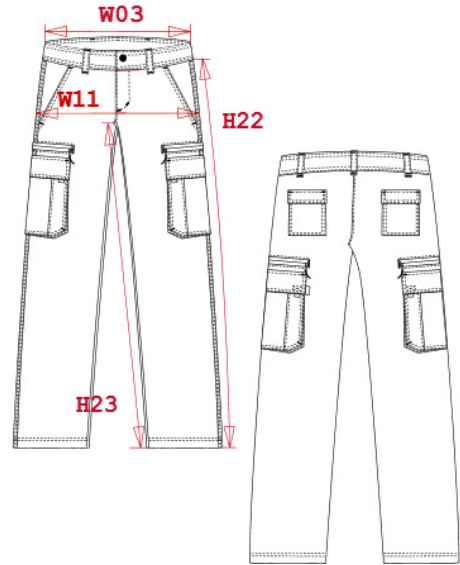

KARIBAN SPASO

REFERENCE : SP105

SIZES : 38_40_42_44_46_48_50_52_54

COMPOSITION :

Main fabric : Peached cotton heavy canvas 270 100%cotton

WEIGHT :

Main fabric : 270 gsm

TECHNICAL DETAIL :

Garment washed

ARTICLE WEIGHT :

650gr/pc

DESCRIPTION	
Français :	Pantalon homme
English :	Trousers
Nederlands :	Herenpantalon
Deutsch :	Cargo herrenhose
Español :	Pantalon para hombre
Italiano :	Pantaloni uomo
Português :	Calças

COLORS	PANTONE SERIGRAPHIE
Khaki	5743C
Navy	296C
Beige	7530C
Black	Black
Dark grey	447C

MEASUREMENT										
Description	38	40	42	44	46	48	50	52	54	
W03 1/2 largeur taille / 1/2 waist width	39	41	43	45	47	49	51	53	55	
W11 1/2 bassin / 1/2 hip width	51	53	55	57	59	61	63	65	67	
H22 Longueur côté / Side length	103,25	103,75	104,25	105,75	107,25	108,75	110,25	110,75	112,50	
H23 Longueur entrejambe / Inside leg length	84	84	84	85	86	87	88	88	88	

CARE LABEL				

PACKING	
Box	20 pcs / box
	38 => L:62cm W:39cm H:29cm GW:14.5kg NW:12.7kg
	40 => L:62cm W:39cm H:29cm GW:14.7kg NW:12.9kg
	42 => L:62cm W:39cm H:29cm GW:15.0kg NW:13.2kg
	44 => L:62cm W:39cm H:29cm GW:15.4kg NW:13.6kg
	46 => L:62cm W:39cm H:29cm GW:15.8kg NW:14.0kg
	48 => L:62cm W:39cm H:29cm GW:16.2kg NW:14.7kg
	50 => L:62cm W:39cm H:29cm GW:16.8kg NW:15.0kg
	52 => L:62cm W:39cm H:29cm GW:16.9kg NW:15.4kg
	54 => L:62cm W:39cm H:29cm GW:17.3kg NW:15.8kg