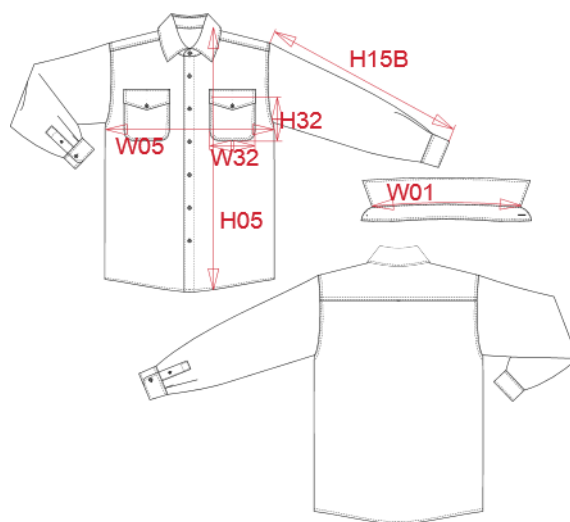

Fabric 1 : Polyester micropolar fleece - 170 For under collar, inner collar band, under pocket flaps, inner cuffs and sleeve tabs 100%polyester

WEIGHT :

Main fabric : 360 gsm

Fabric 1 : 170 gsm

ARTICLE WEIGHT :

640 gr/pc

| DESCRIPTION |
|---|
| Français : Surchemise polaire doublée sherpa |
| English : Sherpa-lined fleece overshirt |
| Nederlands : Overhemd van fleece met sherpavoering |
| Deutsch : Fleece-Hemdjacke mit Sherpa-Futter |
| Español : Sobrecamisa polar con forro de sherpa |
| Italiano : Giacca-camicia in pile foderata in sherpa |
| Português : Camisa polar com forro em sherpa |

| COLORS | PANTONE SERIGRAPHIE |
|-------------------------|------------------------|
| Navy / Storm grey | 433C / 425C |
| Dark khaki / Storm grey | 418C / 425C |

| MEASUREMENT | | | | | | | |
|--|-------|-------|-------|-------|-------|-------|-------|
| Description | S | M | L | XL | XXL | 3XL | 4XL |
| W01 (M) Longueur encolure / Neckline length | 41,75 | 43 | 44,25 | 45,50 | 46,75 | 48 | 49,25 |
| H05 (M) Hauteur totale / Total height | 75,50 | 77,50 | 79,50 | 81,50 | 83,50 | 85,50 | 87,50 |
| W05 (M) 1/2 largeur poitrine / 1/2 chest width | 54 | 57 | 60 | 63 | 66 | 69 | 72 |
| H15B (M) Longueur manche avec poignet / Sleeve length with cuff | 66 | 67 | 68 | 69 | 70 | 71 | 72 |
| H32 (M) Hauteur poche devant / Front pocket height | 13 | 13 | 14 | 14 | 15 | 15 | 15 |
| W32 (M) Largeur poche devant / Front pocket width | 12 | 12 | 13 | 13 | 14 | 14 | 14 |

| CARE LABEL |
|------------|
| |

| PACKING | |
|---------|--|
| Box | 10 pcs/box S => L:60cm W:40cm H:27cm NW:5kg GW:6.5kg M => L:60cm W:40cm H:27cm NW:5.5kg GW:7kg L => L:60cm W:40cm H:27cm NW:6kg GW:7.5kg XL => L:60cm W:40cm H:29cm NW:6.5kg GW:8kg XXL => L:60cm W:40cm H:29cm NW:7kg GW:8.5kg 3XL => L:60cm W:40cm H:29cm NW:7.5kg GW:9kg 4XL => L:60cm W:40cm H:29cm NW:8kg GW:9kg |