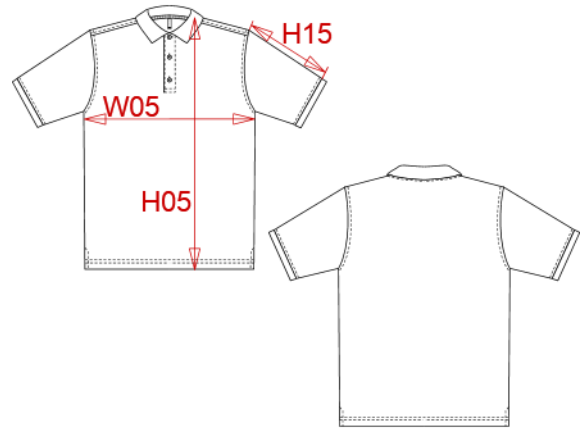

# KARIBAN

**REFERENCE :** K250

**SIZES :** S\_M\_L\_XL\_XXL\_3XL

**COMPOSITION :**

Main fabric : Combed cotton single Lacoste pique - 220 For solid colors 100%cotton

Main fabric : Combed Cotton / Viscose Lacoste pique 90/10 - 220 For heather colors 90%cotton / 10%viscose

**WEIGHT :**

Main fabric : 220 gsm

Main fabric : 220 gsm

**ARTICLE WEIGHT :**

240 gr/pc

DESCRIPTION								COLORS		PANTONE SERIGRAPHIE	
<b>Français :</b> Polo manches courtes homme								White / Navy / Red	White / 433C / 200C		
<b>English :</b> Men's short sleeve polo shirt								Navy / Red / White	433C / 200C / White		
<b>Nederlands :</b> Heren piqué polo korte mouwen								Black / Light grey / White	Black / 402C / White		
<b>Deutsch :</b> HERREN KURZARM PIQUE POLO								Red / Navy / White	200C / 433C / White		
<b>Español :</b> Polo piqué de manga corta para hombre								Light royal blue / Red / White	653C / 200C / White		
<b>Italiano :</b> POLO UOMO MANICHE CORTE								Navy / Light grey / White	433C / 402C / White		
<b>Português :</b> Polo manga curta								Sky blue / Navy / White	5425C / 433C / White		
MEASUREMENT								Oxford grey / Navy / White	Base Cool gray 7C/296C/White		
Description	S	M	L	XL	XXL	3XL		Black / Red / White	Black / 200C / White		
<b>H05 (M)</b> Hauteur totale / Total height	70	72	74	76	78	80		Light royal blue / Yellow / White	653C / 1235C / White		
<b>W05 (M)</b> 1/2 largeur poitrine / 1/2 chest width	49	52	55	58	61	64		Kelly green / Light grey / White	7727C / 402C / White		
<b>H15I (M)</b> Longueur manche avec bord côte / Sleeve length with rib	21,25	22	22,75	23,50	24,25	25		Navy / Wine / White	433C / 504C / White		
CARE LABEL								Black / Red / Yellow	Black / 200C / 1235C		
								White / Sky blue / Light grey	White / 278C / 402C		
PACKING											
Box	25 pcs / box S-M => L:55cm W:36cm H:16cm GW:7.30kg NW:6.00kg L-XL => L:60cm W:38cm H:16cm GW:7.80kg NW:6.80kg XXL-3XL => L:64cm W:40cm H:16cm GW:9.00kg NW:7.50kg										