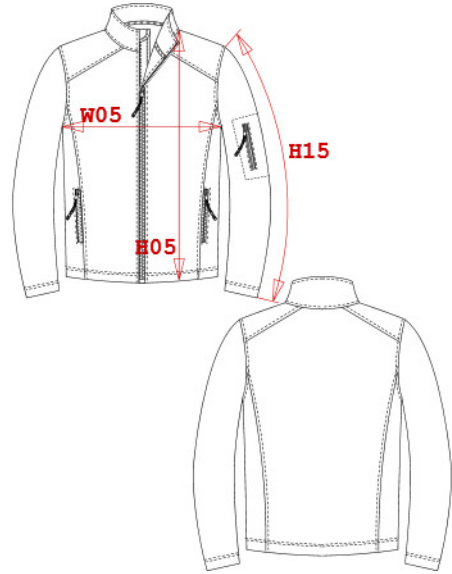

KARIBAN

REFERENCE : K401

SIZES : S_M_L_XL_XXL_3XL_4XL

COMPOSITION :

Fabric 1 : 3 layers Softshell (Plain weave/Micropolar fleece)
Polyester / Elastane 95/5 - 300 .

WEIGHT :

Fabric 1 : 300 gsm

TECHNICAL DETAIL :

3 layers bonded (Outer: Woven plain weave/Performance membrane/Inner: Anti pilling micropolar fleece) BR:
3000gsm/24h / WP: 8000mm

ARTICLE WEIGHT :

712 gr/pc

DESCRIPTION	
Français :	Veste homme softshell
English :	Mens soft shell jacket
Nederlands :	Heren soft shell
Deutsch :	Herren soft shell jacke
Español :	Chaqueta softshell para hombre
Italiano :	Giubbotto uomo softshell
Português :	Blusão softshell de homem

COLORS	PANTONE SERIGRAFIE
Black	Black
Navy	433C
Red	200C
Dark chocolate	Black 4C
White	White
Aqua blue	7690C
Titanium	7540C
Marl grey	Based on 877C
Fluorescent yellow	-
Fluorescent orange	-

MEASUREMENT							
Description	S	M	L	XL	XXL	3XL	4XL
H09 (M) Hauteur totale devant / Front total height	72,20	74,20	76,20	78,20	80,20	82,20	84,20
W05 (M) 1/2 largeur poitrine à 1.5cm de l'emmanchure / 1/2 chest width at 1.5cm below armhole	52	55	58	61	64	67	70
H15L (M) Longueur manche longue / Long sleeve length	65	66,50	68	69,50	71	72,50	74

CARE LABEL				

PACKING	
Box	10 pcs / box S => L:57cm W:37.5cm H:19cm GW:8.5kg NW:7kg M => L:57cm W:37.5cm H:19cm GW:8.5kg NW:7kg L => L:57cm W:37.5cm H:19cm GW:8.5kg NW:7kg XL =>L:64cm W:37.5cm H:19cm GW:9.50kg NW:8.00kg XXL =>L:64cm W:37.5cm H:19cm GW:9.50kg NW:8.00kg 3XL =>L:68cm W:45cm H:19cm GW:10kg NW:8.5kg 4XL =>L:70cm W:43cm H:19cm GW:10.5kg NW:9kg